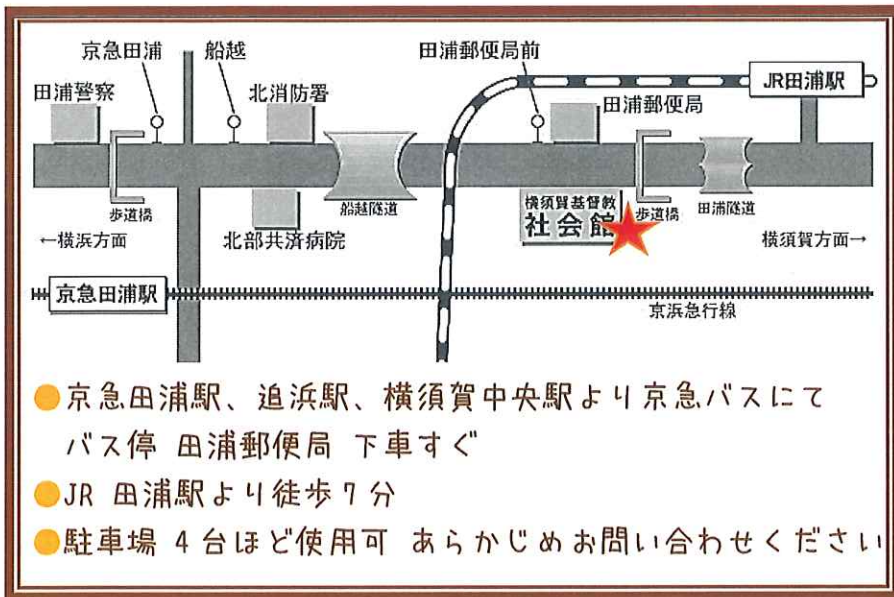

地域の子どもとお母さんについて、子育て環境など
について考えている会です

CCS事務局: よこすかきりすときょうしゃいかん
横須賀基督教社会館

認定こども園 ぜんりんえん
善隣園ホームページ

CCSメンバー

地域の主任児童委員、健康福祉センター保健師
社会福祉協議会地域福祉課職員、保育施設園長
保育教諭、児童相談所児童福祉司、地域福祉センター

田浦ふれあい住宅

横須賀基督教
社会館

エレベーター
入り口

●場所：横須賀市田浦町 2-80-1
田浦ふれあい住宅 802号室

mama・baum

まま・ばうむ

Open

2024年

5/27(月)

6/26(水)

7/30(火)